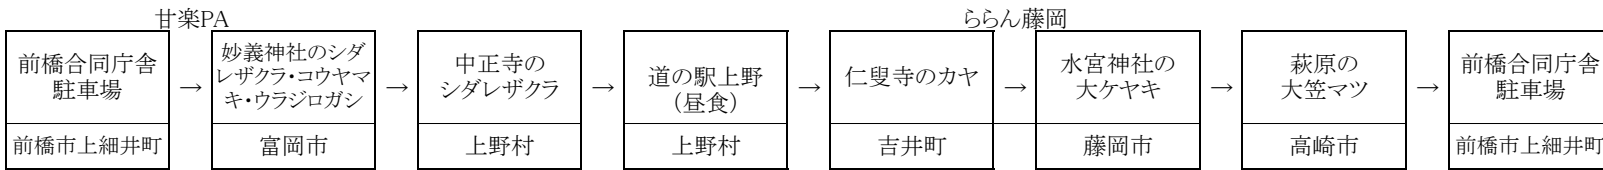

# 巨樹・古木巡りツアー各コース

## ①西毛コース